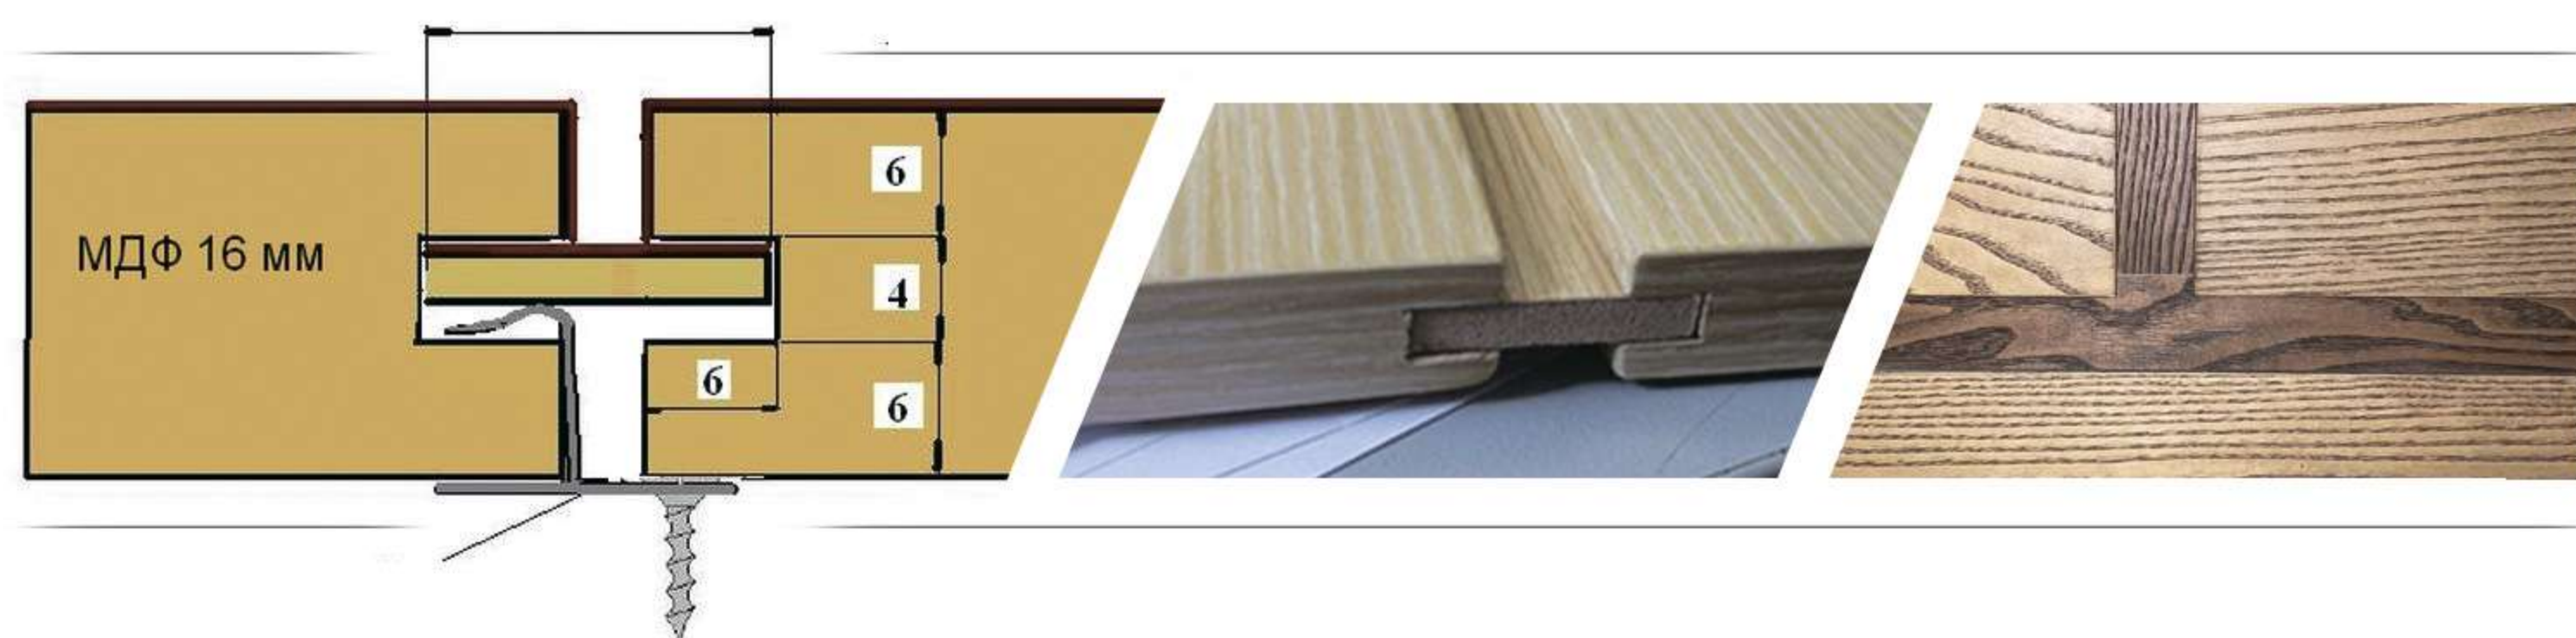

ПЛОСКИЕ ШПОНИРОВАННЫЕ ПАНЕЛИ НА ОСНОВЕ МДФ 16 мм.

На производстве РЕТРИ также изготавливаются плоские шпонированные панели на основе МДФ 16мм.

Покрытие шпоном ценных пород дерева с использованием натуральных масел и лаков.

Такие панели монтируются через декоративную вставку на кляймеры к деревянному каркасу из бруска.