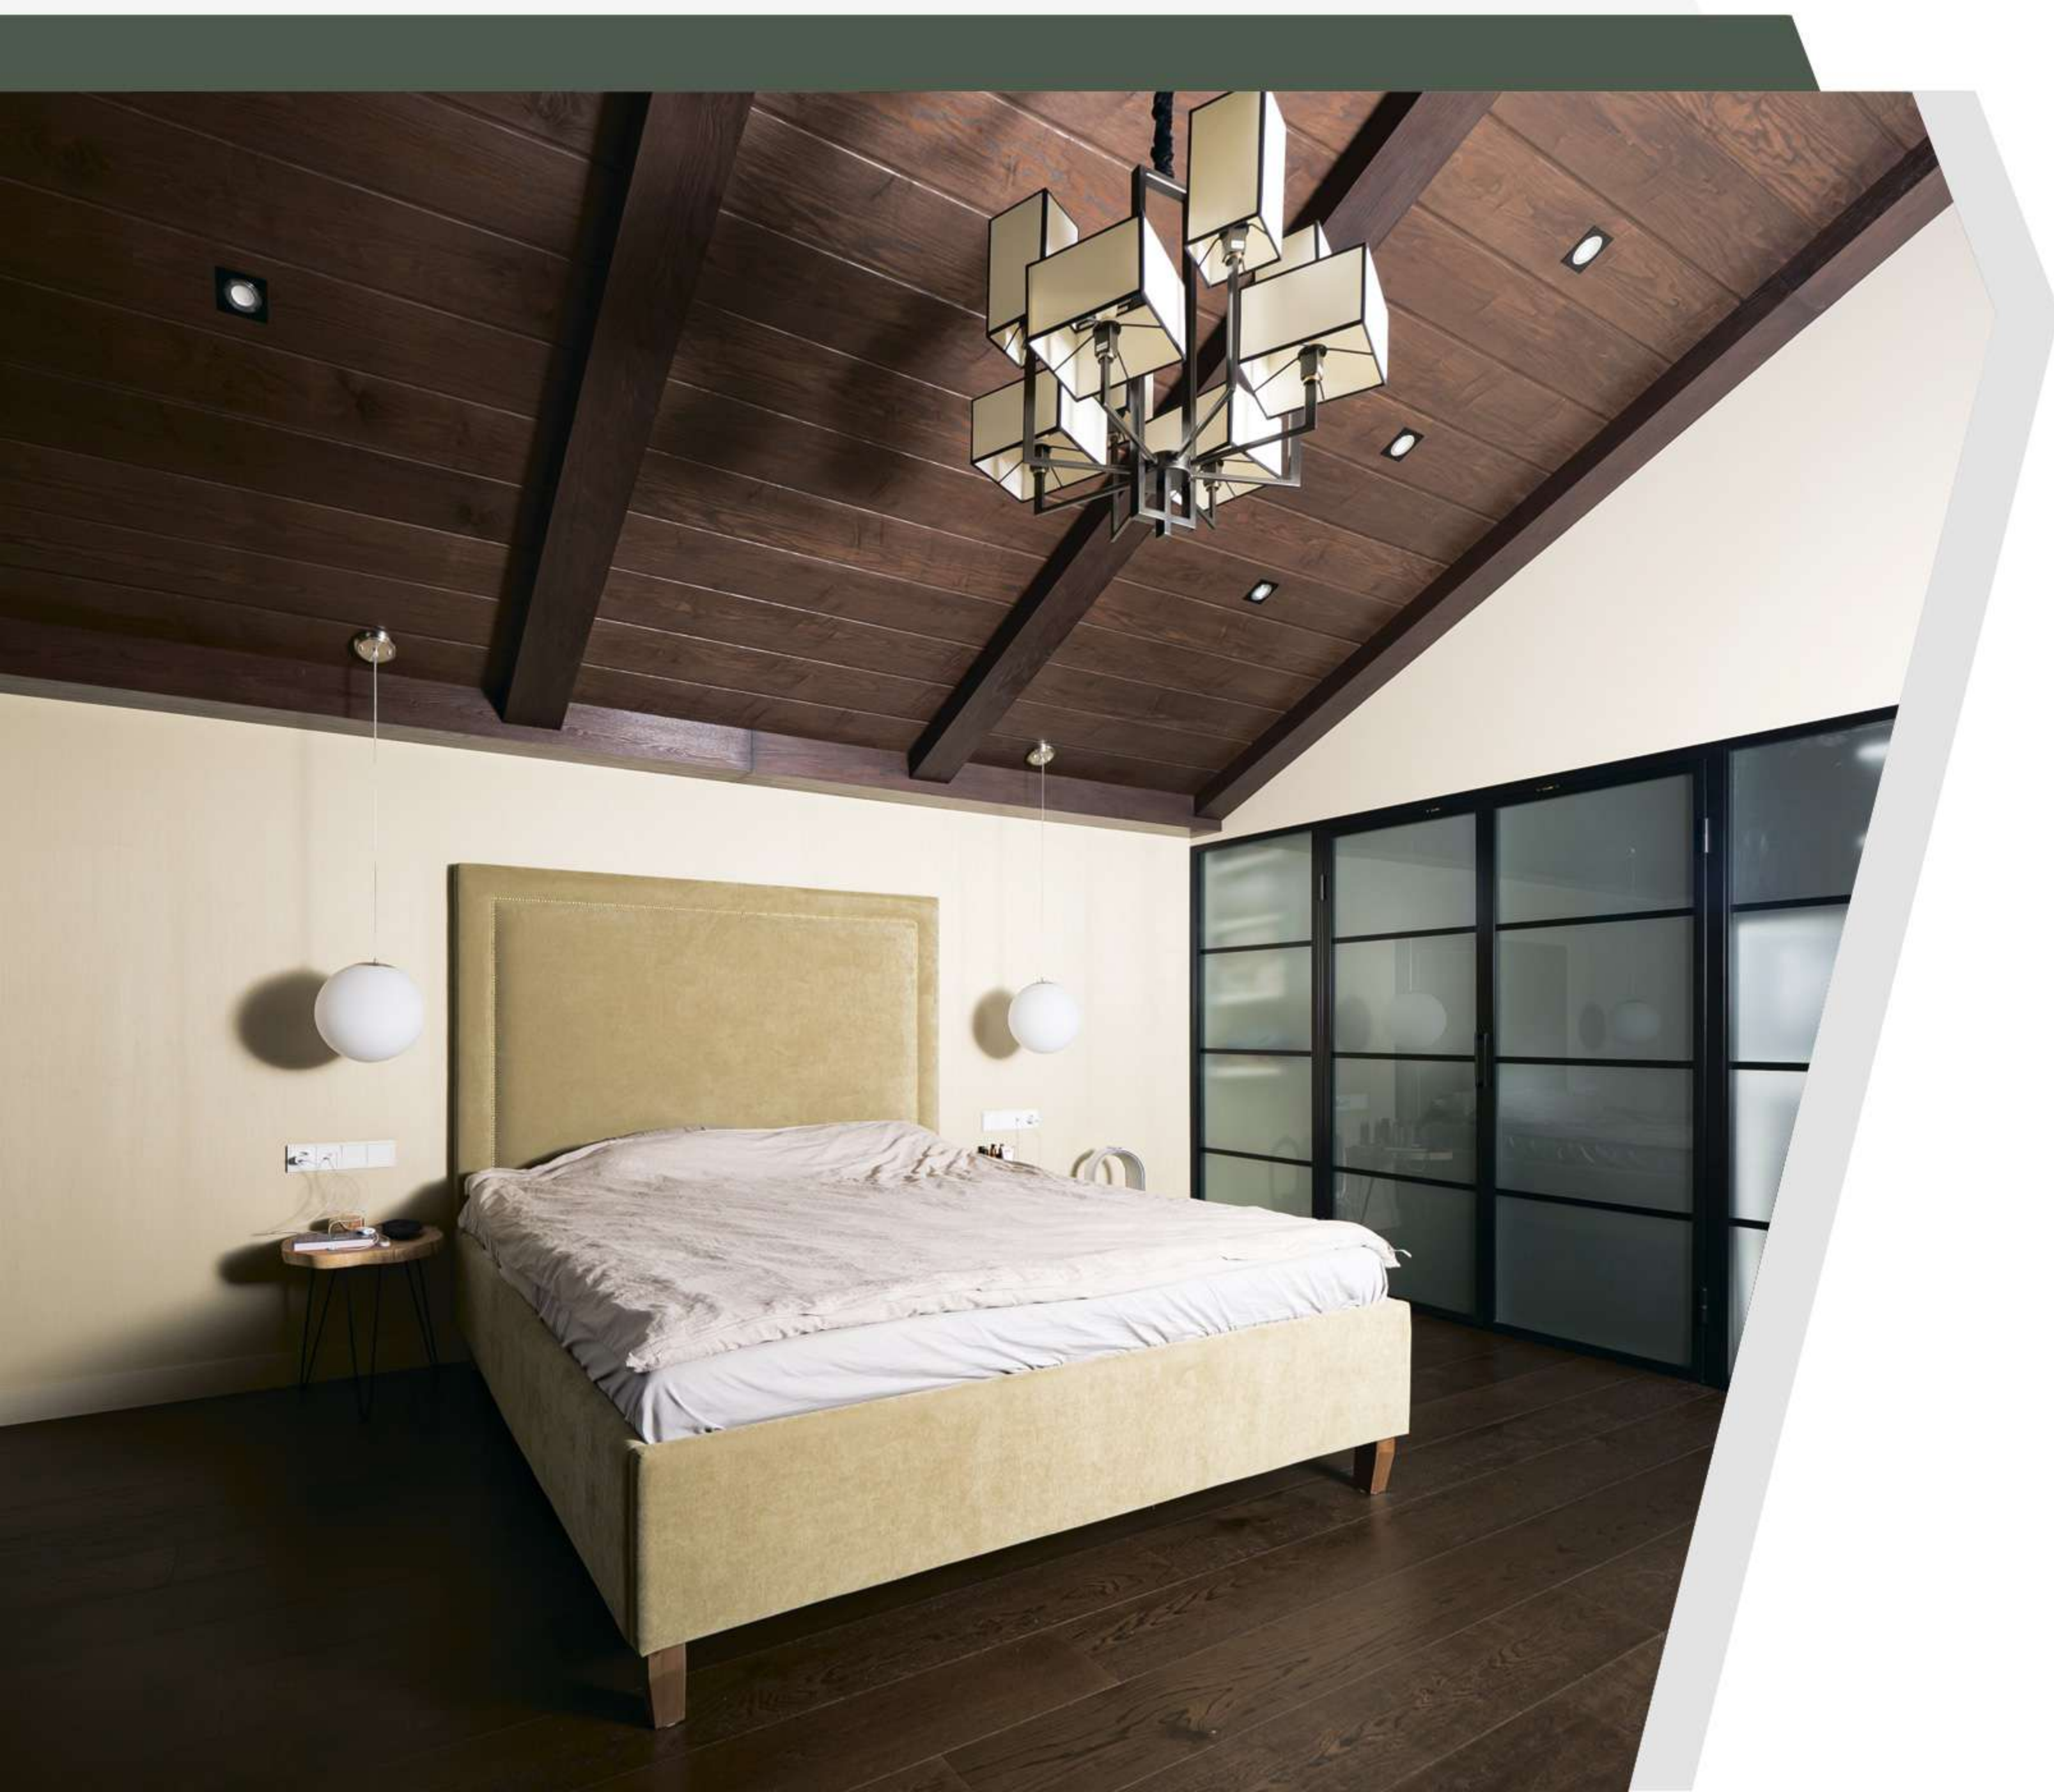

ДЛЯ ЧЕГО ИСПОЛЬЗУЮТСЯ ПАНЕЛИ РЕТРИ?

В первую очередь, панели предназначены для интерьерной отделки стен и потолков помещений, будь то ваша квартира или же загородный дом. Они идеально впишутся в интерьер деревянного дома и отлично подчеркнут красоту натурального дерева в каменном.

Также панели хорошо подойдут для интерьера административного или общественного здания, придадут уникальность вашему кафе или ресторану.